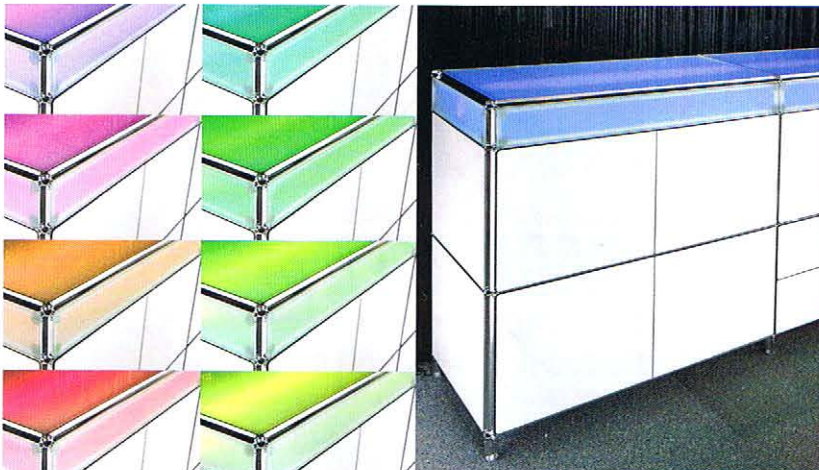

ARTMODUL®

möbel für menschen

Interaktive Planungshilfe:
www.artmodul.com

Artmodul AG Werdstrasse 10 CH-5106 Veltheim
T +41 (0) 56 / 4 63 65 60 F +41 (0) 56 / 4 63 65 66
www.artmodul.com info@artmodul.com